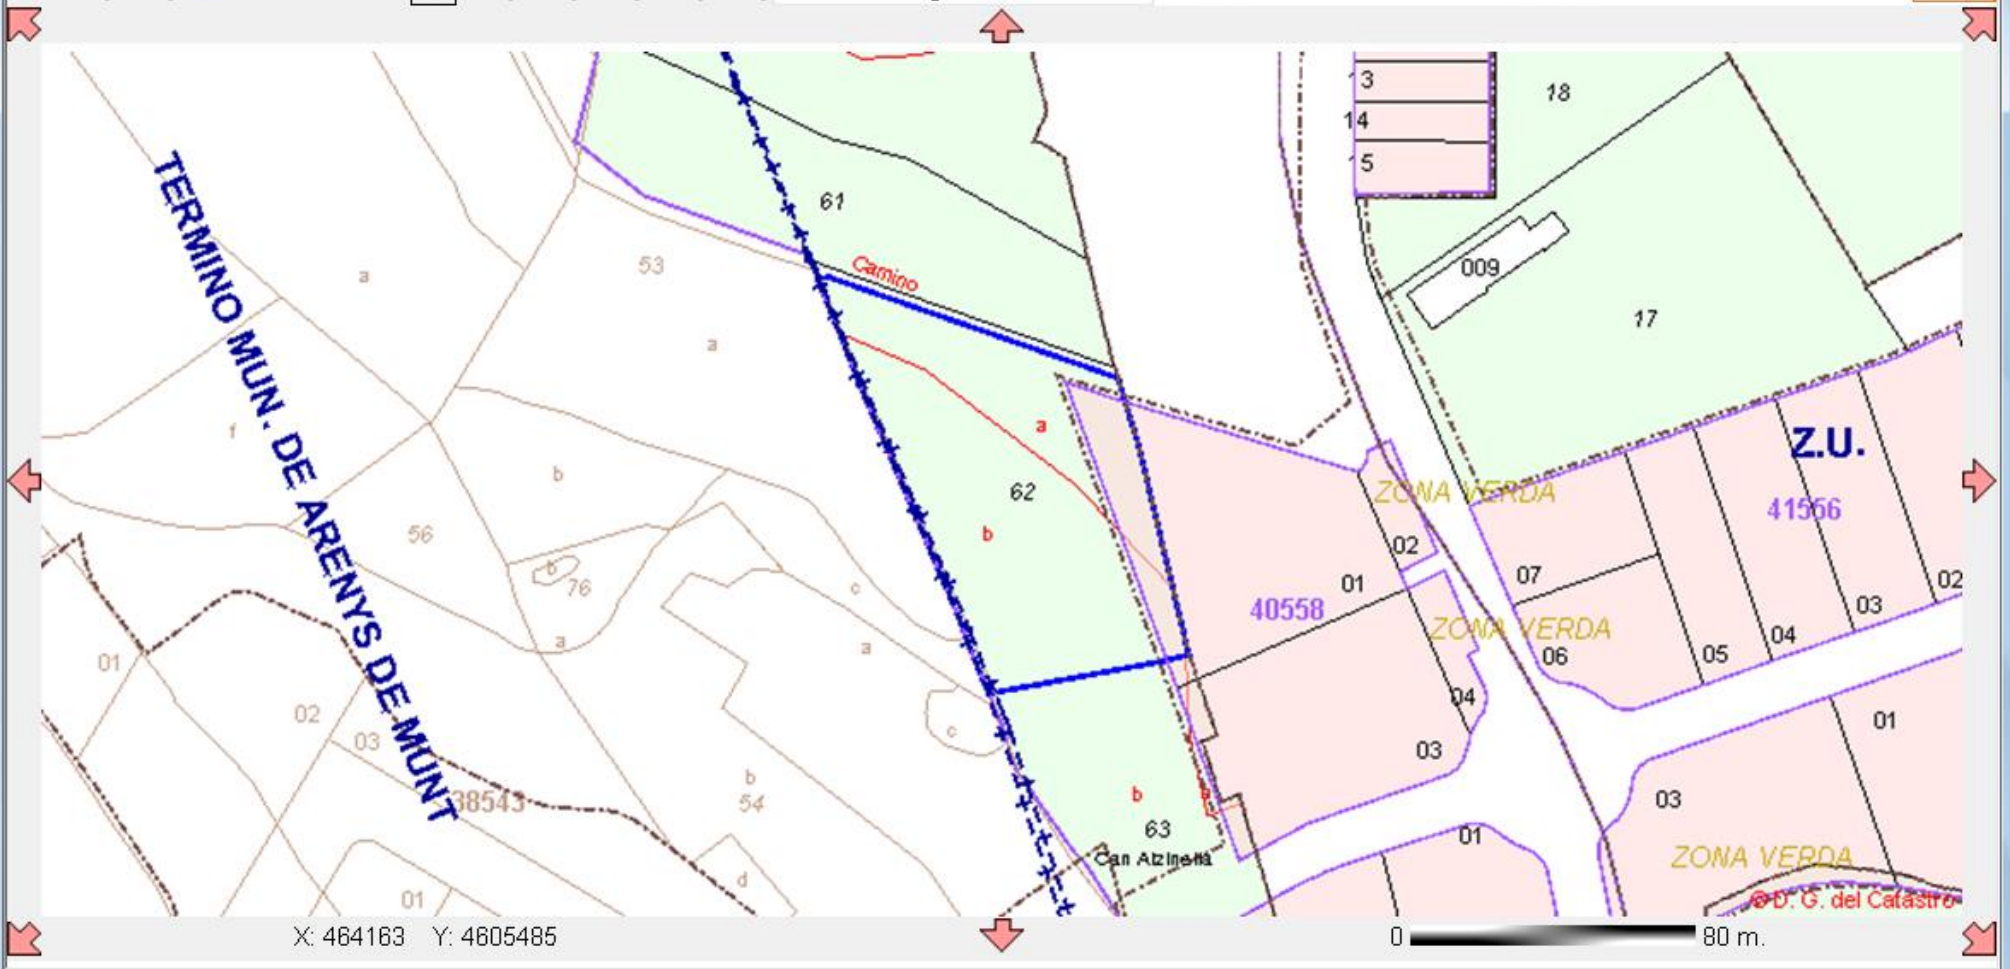

**Ubicación de la finca formada por las parcelas:**

Ref. Catastral: 08039A001000610000RA (parcela 61; 5.090 m<sup>2</sup>)

08039A001000620000RB (parcela 62; 6.429m<sup>2</sup>)

08007A009000530000RJ (parcela 53; 10.544m<sup>2</sup>)

p.ex., "Major, 12" [llistat de carrers](#) [Més informació](#)

 [Imprimeix](#)  [Enllaça a aquesta pàgina](#)  [Ajuda](#)  [Avis legal](#)

Salida 113 (Canet) de la autopista C-32. En la rotonda continuar hacia la montaña. A la derecha queda una gasolinera. Continuar hasta la siguiente rotonda y continuar hacia la montaña. Primer acceso a la izquierda es la entrada a la finca.