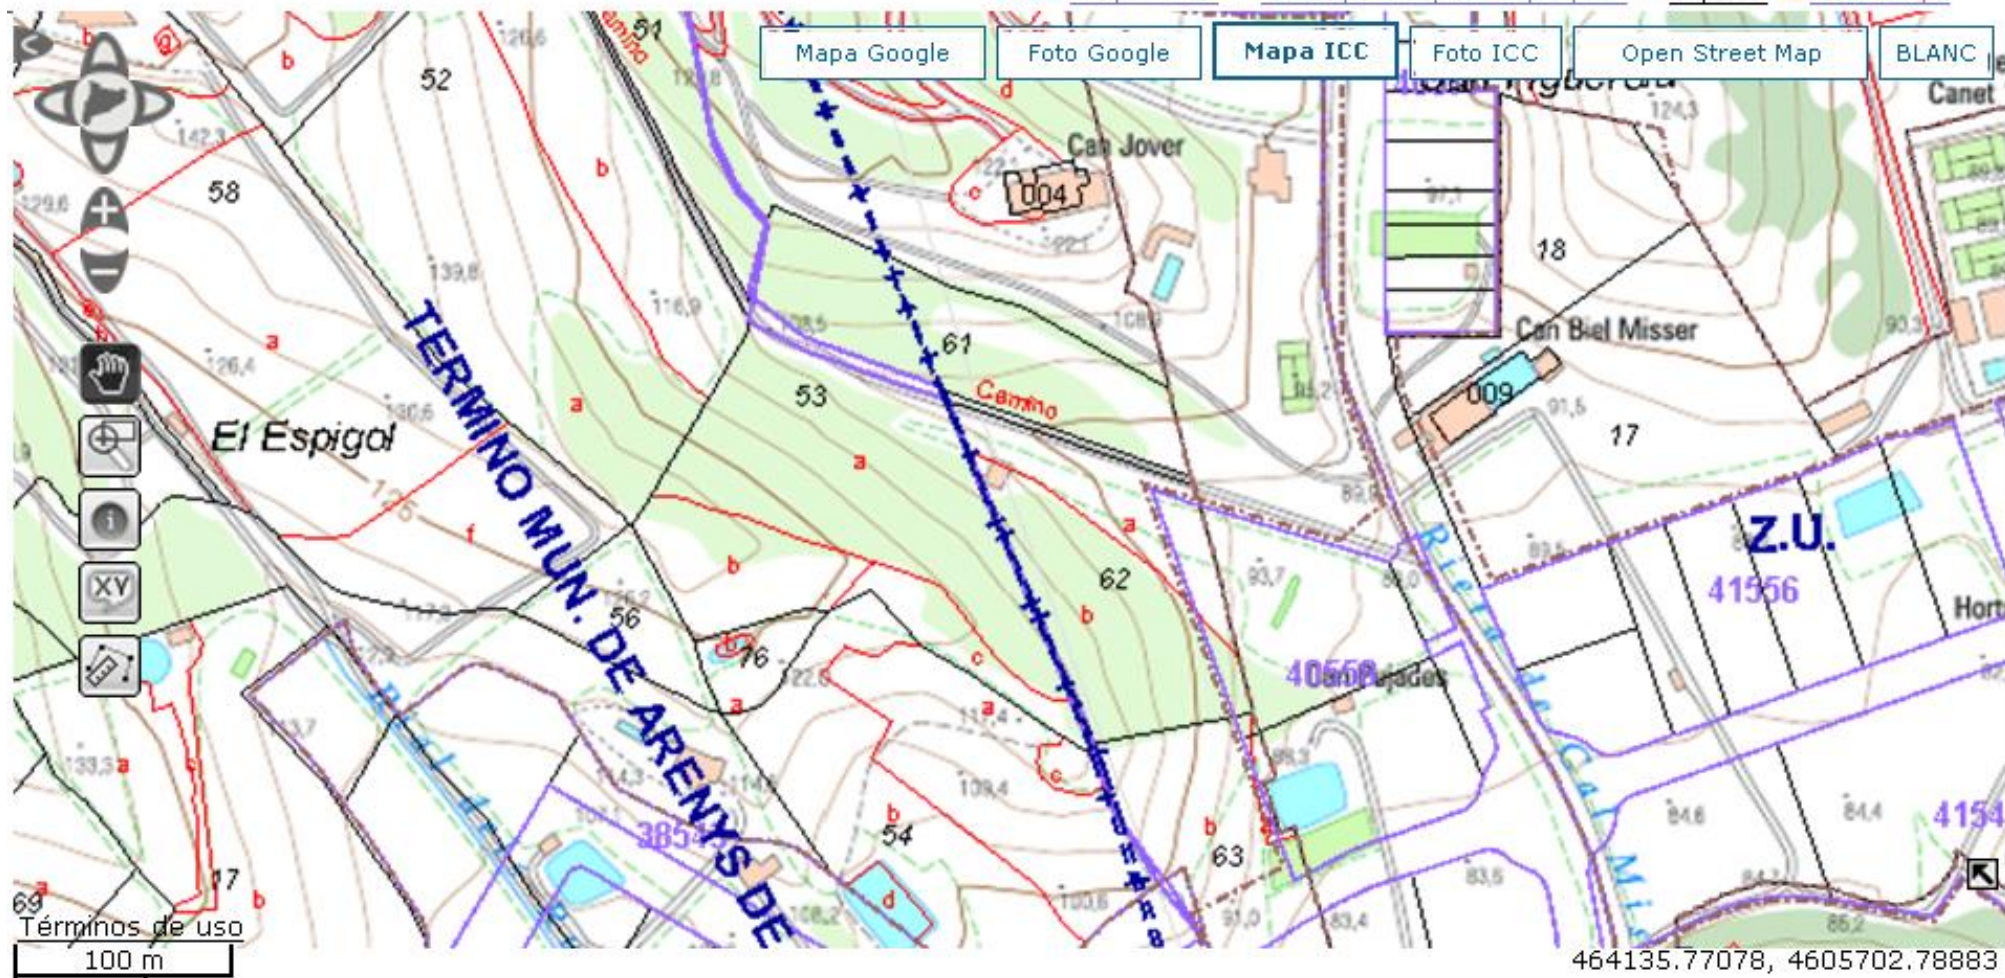

**Ubicación de la finca formada por las parcelas:**

Ref. Catastral: 08039A001000610000RA (parcela 61; 5.090 m<sup>2</sup>)

08039A001000620000RB (parcela 62; 6.429m<sup>2</sup>)

08007A009000530000RJ (parcela 53; 10.544m<sup>2</sup>)

p.ex., "Major, 12" [llistat de carrers](#) [Més informació](#)

 [Imprimeix](#)  [Enllaça a aquesta pàgina](#)  [Ajuda](#)  [Avis legal](#)

Salida 113 (Canet) de la autopista C-32. En la rotonda continuar hacia la montaña. A la derecha queda una gasolinera. Continuar hasta la siguiente rotonda y continuar hacia la montaña. Primer acceso a la izquierda es la entrada a la finca.