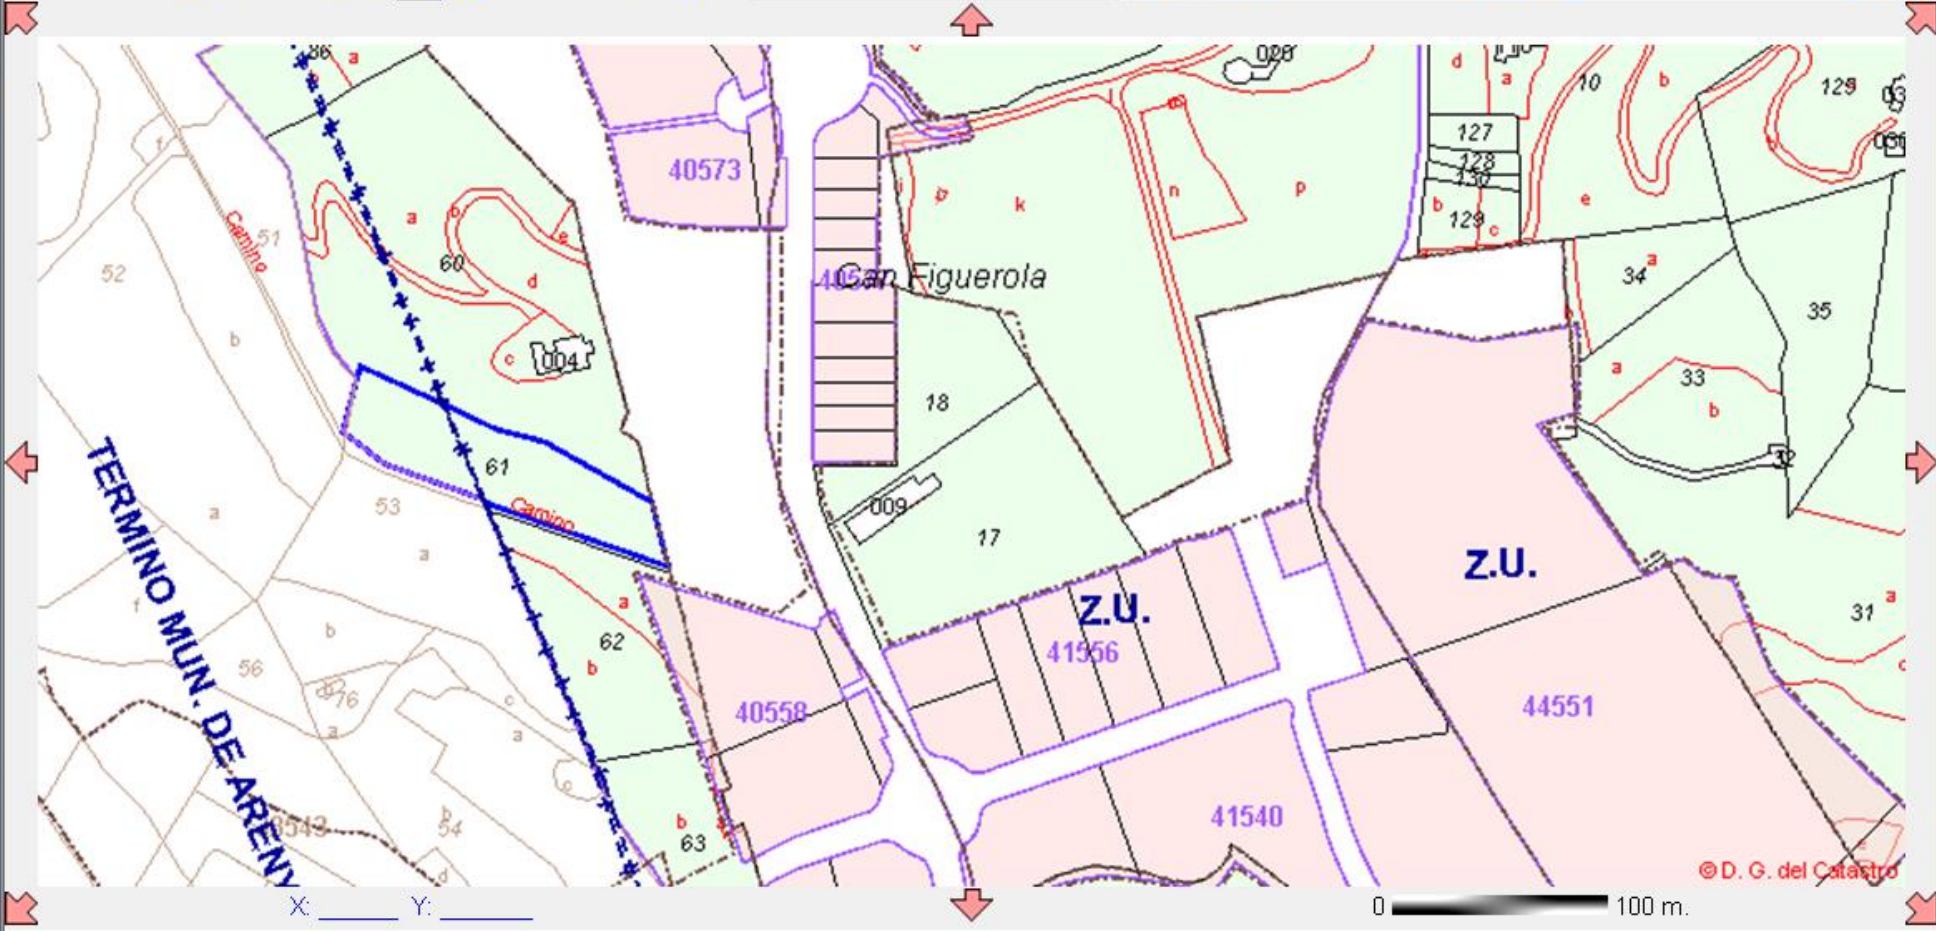

**Ubicación de la finca formada por las parcelas:**

Ref. Catastral: 08039A001000610000RA (parcela 61; 5.090 m<sup>2</sup>)

08039A001000620000RB (parcela 62; 6.429m<sup>2</sup>)

08007A009000530000RJ (parcela 53; 10.544m<sup>2</sup>)

p.ex., "Major, 12" [llistat de carrers](#) [Més informació](#)

 [Imprimeix](#)  [Enllaça a aquesta pàgina](#)  [Ajuda](#)  [Avis legal](#)

Salida 113 (Canet) de la autopista C-32. En la rotonda continuar hacia la montaña. A la derecha queda una gasolinera. Continuar hasta la siguiente rotonda y continuar hacia la montaña. Primer acceso a la izquierda es la entrada a la finca.