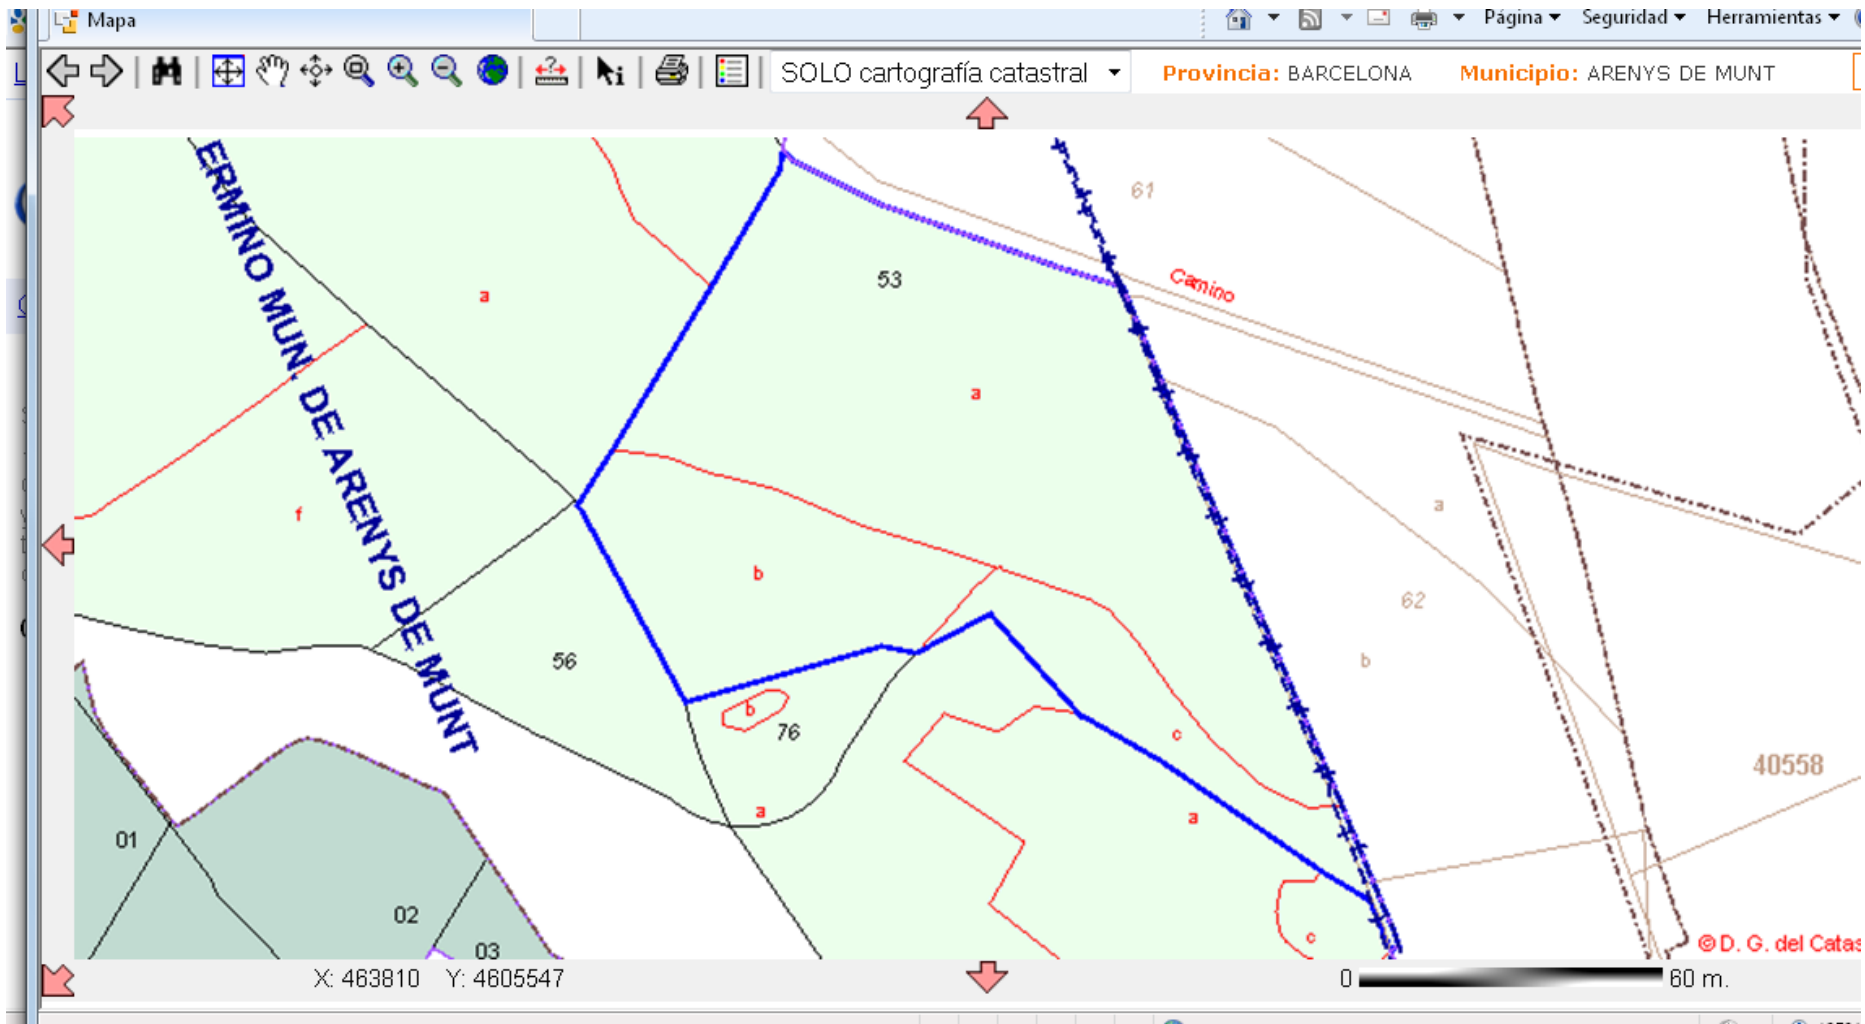

**Ubicación de la finca formada por las parcelas:**

Ref. Catastral: 08039A001000610000RA (parcela 61; 5.090 m<sup>2</sup>)

08039A001000620000RB (parcela 62; 6.429m<sup>2</sup>)

08007A009000530000RJ (parcela 53; 10.544m<sup>2</sup>)

p.ex., "Major, 12" [llistat de carrers](#) [Més informació](#)

 [Imprimeix](#)  [Enllaça a aquesta pàgina](#)  [Ajuda](#)  [Avis legal](#)

Salida 113 (Canet) de la autopista C-32. En la rotonda continuar hacia la montaña. A la derecha queda una gasolinera. Continuar hasta la siguiente rotonda y continuar hacia la montaña. Primer acceso a la izquierda es la entrada a la finca.